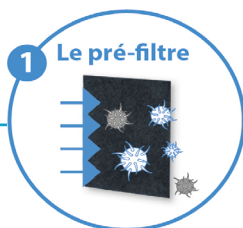

## Purificateur d'air connecté Beurer LR 500, réf : 104GKA100

- Contrôle et surveillance de l'air ambiant à distance via l'application «Beurer FreshHome»

- Nettoyage de l'air à travers un système de filtration à trois couches (préfiltre + filtre à charbon actif + filtre HEPA 13 \*)

- Pour des pièces jusqu'à 106 m<sup>2</sup>

german engineering

beurer CONNECT

Le préfiltre élimine les poils de poussière domestique et les petits insectes.

Le filtre à charbon actif élimine les gaz nocifs, les COV\*\*, les différentes odeurs.

Le filtre HEPA de classe 13, élimine diverses bactéries et virus, acariens, poussières fines et pollen.

- Indicateur coloré de la qualité de l'air ambiant.
- Nettoyage profond de l'air à l'aide d'une lumière ultraviolette réglable.
- Capteur PM 2.5 - Détecte les poussières fines jusqu'à 2,5 µm.
- Affichage de la température ambiante et de l'humidité de l'air.
- 4 niveaux de ventilation + mode turbo.
- Avec fonction automatique: adapte les performances de nettoyage à l'air ambiant.
- Minuterie (1-24h).
- Avec mode nuit: fonctionnement très silencieux avec panneau de commande grisé.
- Débit d'air: jusqu'à 380 m<sup>3</sup> / h.
- Pour les pièces entre: 34 m<sup>2</sup><sup>1)</sup> - 106 m<sup>2</sup><sup>2)</sup>.
- Dimensions (L/l/H) : 21 cm x 35 cm x 62 cm.
- Poids : 5,9 kg.
- Volume sonore Mode Nuit : <30dB ; Mode Turbo: env. 68 dB.
- Conditions de fonctionnement : +5°C à +40 °C, ≤ 90 % d'humidité relative de l'air (sans condensation).
- Filtre de recharge avec indicateur de changement de filtre, réf: 104GKB100.
- Durée de fonctionnement du filtre: environ 4320 heures.
- Puissance: 75 watts.
- Garantie 3 ans.