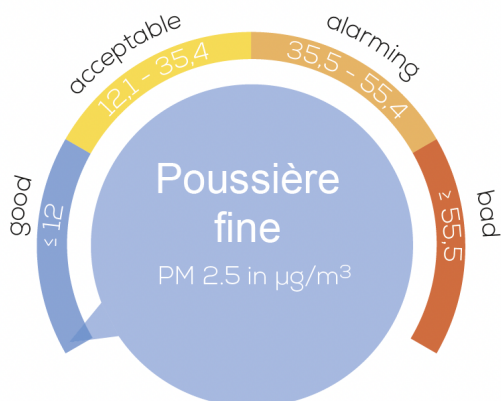

- Pour des pièces jusqu'à 106 m<sup>2</sup>

german engineering

beurer CONNECT

Le préfiltre élimine les poils de poussière domestique et les petits insectes.

Le filtre à charbon actif élimine les gaz nocifs, les COV\*\*, les différentes odeurs.

Le filtre HEPA de classe 13, élimine diverses bactéries et virus, acariens, poussières fines et pollen.

- Indicateur coloré de la qualité de l'air ambiant.
- Nettoyage profond de l'air à l'aide d'une lumière ultraviolette réglable.
- Capteur PM 2.5 - Détecte les poussières fines jusqu'à 2,5 µm.
- Affichage de la température ambiante et de l'humidité de l'air.
- 4 niveaux de ventilation + mode turbo.
- Avec fonction automatique: adapte les performances de nettoyage à l'air ambiant.
- Minuterie (1-24h).
- Avec mode nuit: fonctionnement très silencieux avec panneau de commande grisé.
- Débit d'air: jusqu'à 380 m<sup>3</sup> / h.
- Pour les pièces entre: 34 m<sup>2</sup><sup>1)</sup> - 106 m<sup>2</sup><sup>2)</sup>.
- Dimensions (L/l/H) : 21 cm x 35 cm x 62 cm.
- Poids : 5,9 kg.
- Volume sonore Mode Nuit : <30dB ; Mode Turbo: env. 68 dB.
- Conditions de fonctionnement : +5°C à +40 °C, ≤ 90 % d'humidité relative de l'air (sans condensation).
- Filtre de recharge avec indicateur de changement de filtre, réf: 104GKB100.
- Durée de fonctionnement du filtre: environ 4320 heures.
- Puissance: 75 watts.
- Garantie 3 ans.

\* 99,95% des particules (par ex. Bactéries, virus, poussières fines, pollen) peuvent être filtrées

\*\*COV = Composés organiques volatils

1) ANSI/AHAM AC-1 2015

2) NRCC-54013-2011

### Capteur PM 2.5 - détecte les particules jusqu'à 2,5 $\mu\text{m}$

- La valeur PM 2.5 correspond à des particules fines flottantes d'un diamètre inférieur à 2,5 micromètres. (les cheveux ont un diamètre de 70 micromètres).
- Nos purificateurs d'air éliminent les fines particules et veillent la pureté de l'air.