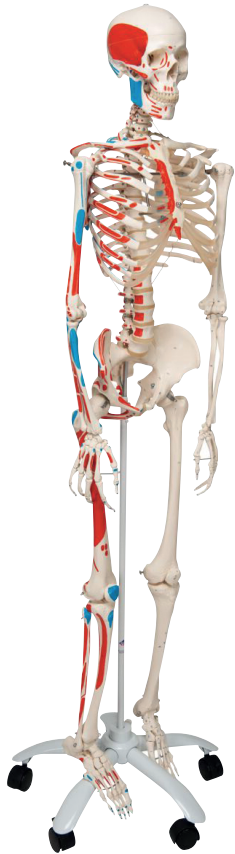

Squelette anatomique articulé de taille réelle avec muscles, réf. 105PEA100

- ✓ Excellent rapport qualité/prix
- ✓ Garantie de 3 ans
- ✓ Moulage «naturel» de premier choix
- ✓ Montage final fait à la main
- ✓ Fabriqué en plastique durable et incassable
- ✓ Pied métallique stable à 5 roulettes (peint en blanc)
- ✓ Poids approximativement réaliste des 200 os environ
- ✓ Squelette en taille naturelle
- ✓ Boîte crânienne aimantée
- ✓ Dents insérées individuellement
- ✓ Membres facilement et rapidement amovibles
- ✓ Ouverture et fermeture de la mâchoire grâce à un ressort
- ✓ Doigts articulés

Description

- Ce produit offre tous les avantages d'un squelette : il illustre en plus l'interaction structurelle entre les os et les muscles.
- Sur le côté gauche du squelette, plus de 600 structures importantes au niveau médical et anatomique sont illustrées, comme les insertions (rouge) et les origines (bleu) des muscles.

Caractéristiques techniques

- **Equipements :** - Squelette anatomique articulé ;
- Pied métallique stable à 5 roulettes ;
- Housse anti-poussière transparente.
- **Poids :** 9.895 kg
- **Dimensions :** hauteur de 176.5 cm (taille réelle).
- **Garantie :** 3 ans.